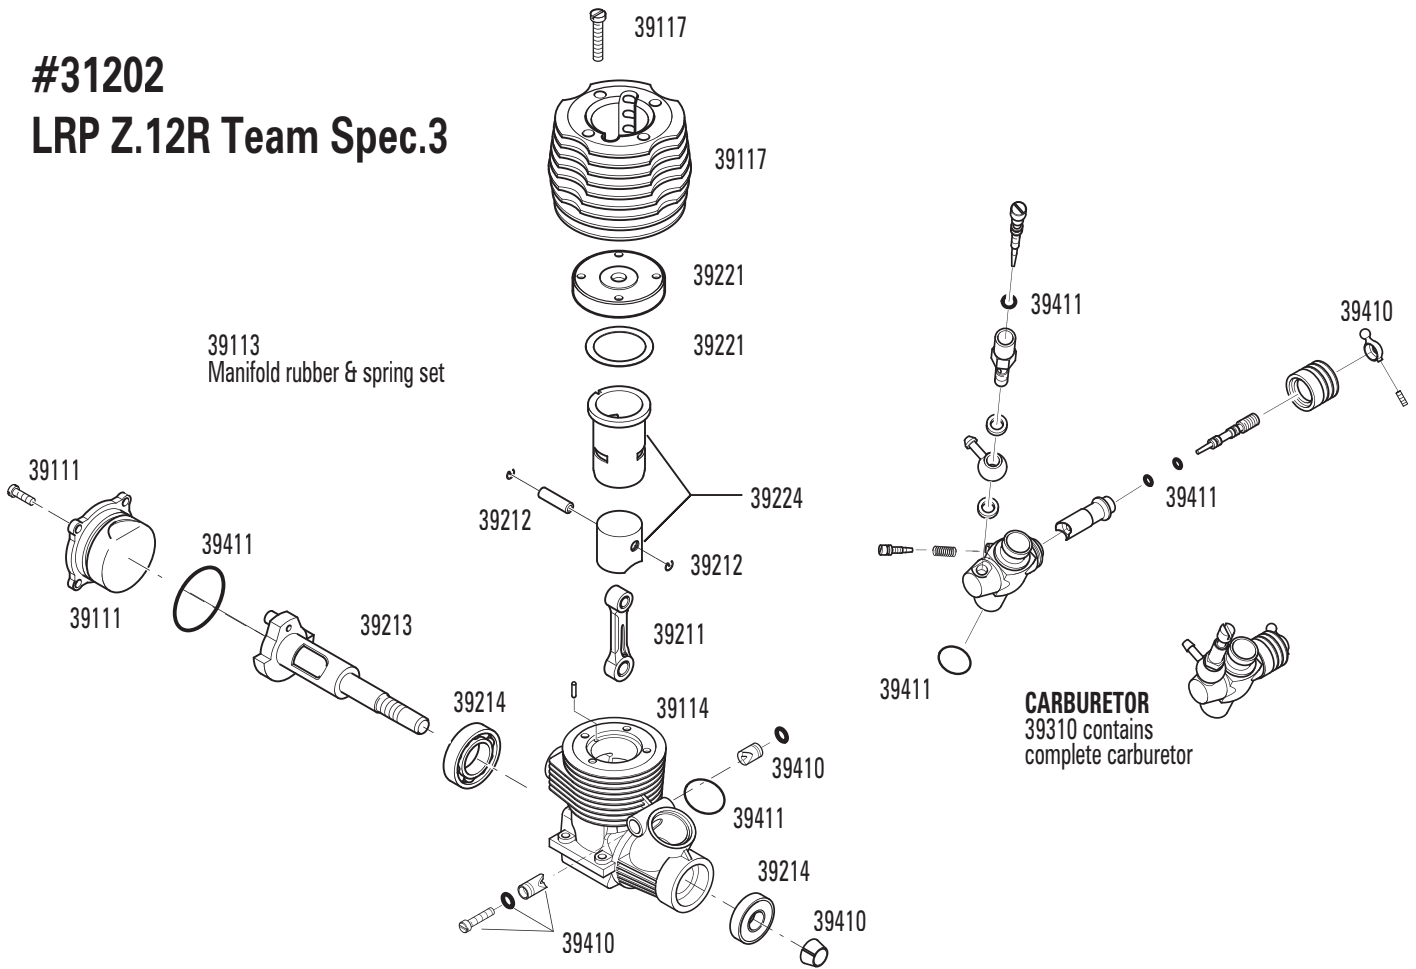

# EXPLOSIONSZEICHNUNG / EXPLOSION DRAWING

### LRP Z.12R Team Spec.3

## ERSATZTEILE / SPARE PARTS

BEST. NR. ORDER NO.	Artikelbezeichnung spare part description	BEST. NR. ORDER NO.	Artikelbezeichnung spare part description
39214	Z.12R Team Spec.3 - Ball Bearing Set (Front & Rear)	39213	Z.12R Team Spec.3 - Crankshaft
39114	Z.12R Team Spec.3 - Crankcase	39221	Z.12R Team Spec.3 - Burn Room & Head Shim Set
39111	Z.12R Team Spec.3 - Backplate	39410	Z.12R Team Spec.3 - Various Parts Bag
39224	Z.12R Team Spec.3 - Piston & Sleeve Set	39411	Z.12R Team Spec.3 - O-Ring Set
39211	Z.12R Team Spec.3 - Conrod	39310	Z.12R Team Spec.3 - Slide Carburetor Set
39212	Z.12R Team Spec.3 - Wrist Pin & Clips	39117	Z.12R Team Spec.3 - Cylinder Head Set
39113	Z.12R Team Spec.3 - Manifold rubber & spring set		

## TUNINGTEILE / OPTION PARTS

BEST. NR. ORDER NO.	Artikelbezeichnung spare part description	BEST. NR. ORDER NO.	Artikelbezeichnung spare part description
36520	LRP Highflow airfilter	35160	LRP Platinum / Iridium Glowplug #6 - Turbo Med
36590	LRP Highflow airfilter oil	35170	LRP Platinum / Iridium Glowplug #7 - Turbo Med/Cold
37910	LRP After-Run oil	35180	LRP Platinum / Iridium Glowplug #8 - Turbo Cold
36100	LRP 1/10 On-Road Competition exhaust system		