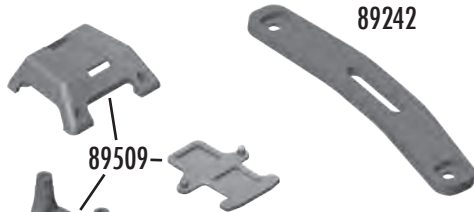

89358

89053  
89054

89336  
89344

89396

89523

- 89400 16X38mm Molded Shock Kit
- 89455 3 X 22mm FHCS
- 89501 RC8e Motor MNT./Bulkhead
- 89502 RC8e Center Diff Riser
- 89504 RC8e Radio Tray
- 89505 RC8e Battery Tray
- 89506 RC8e Velcro Batt. Straps
- 89507 RC8e Batt. Tray Pads
- 89509 RC8e Battery Tray ACC.
- 89510 RC8e Motor Pad
- 89512 RC8e 12T Pinion
- 89513 RC8e 13T Pinion
- 89514 RC8e 14T Pinion
- 89515 RC8e 15T Pinion
- 89516 RC8e 16T Pinion
- 89517 RC8e 17T Pinion
- 89519 RC8e Plastic Spur 46T
- 89520 RC8e Plastic Spur 48T
- 89521 RC8e Plastic Spur 50T
- 89523 RC8e Body w/ Window Mask
- 89526 M4 X 50mm Turnbuckle
- 89527 M4 X 92mm Turnbuckle

89242

89509

89510

89507

89296  
89297

89505

89512  
thru  
89517

89316