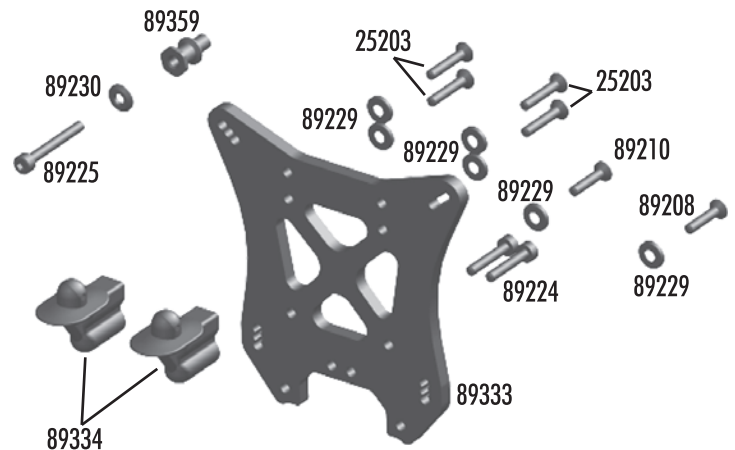

Rear Shock Tower

25188 3x20 BHCS	20
25203 3x12mm FHCS	20
25211 2x10mm BHCS	20
89202 3x12 BHCS	10
89208 3x14mm FHCS	10
89210 3x20mm FHCS	10
89224 3x16mm SHCS	10
89225 3x24mm SHCS	10
89229 Blue countersunk washer (FT)	10
89230 Silver cone washer	10
89333 Rear shock tower	1
89334 Body mounts (F/R)	Set
89359 Shock standoffs	4