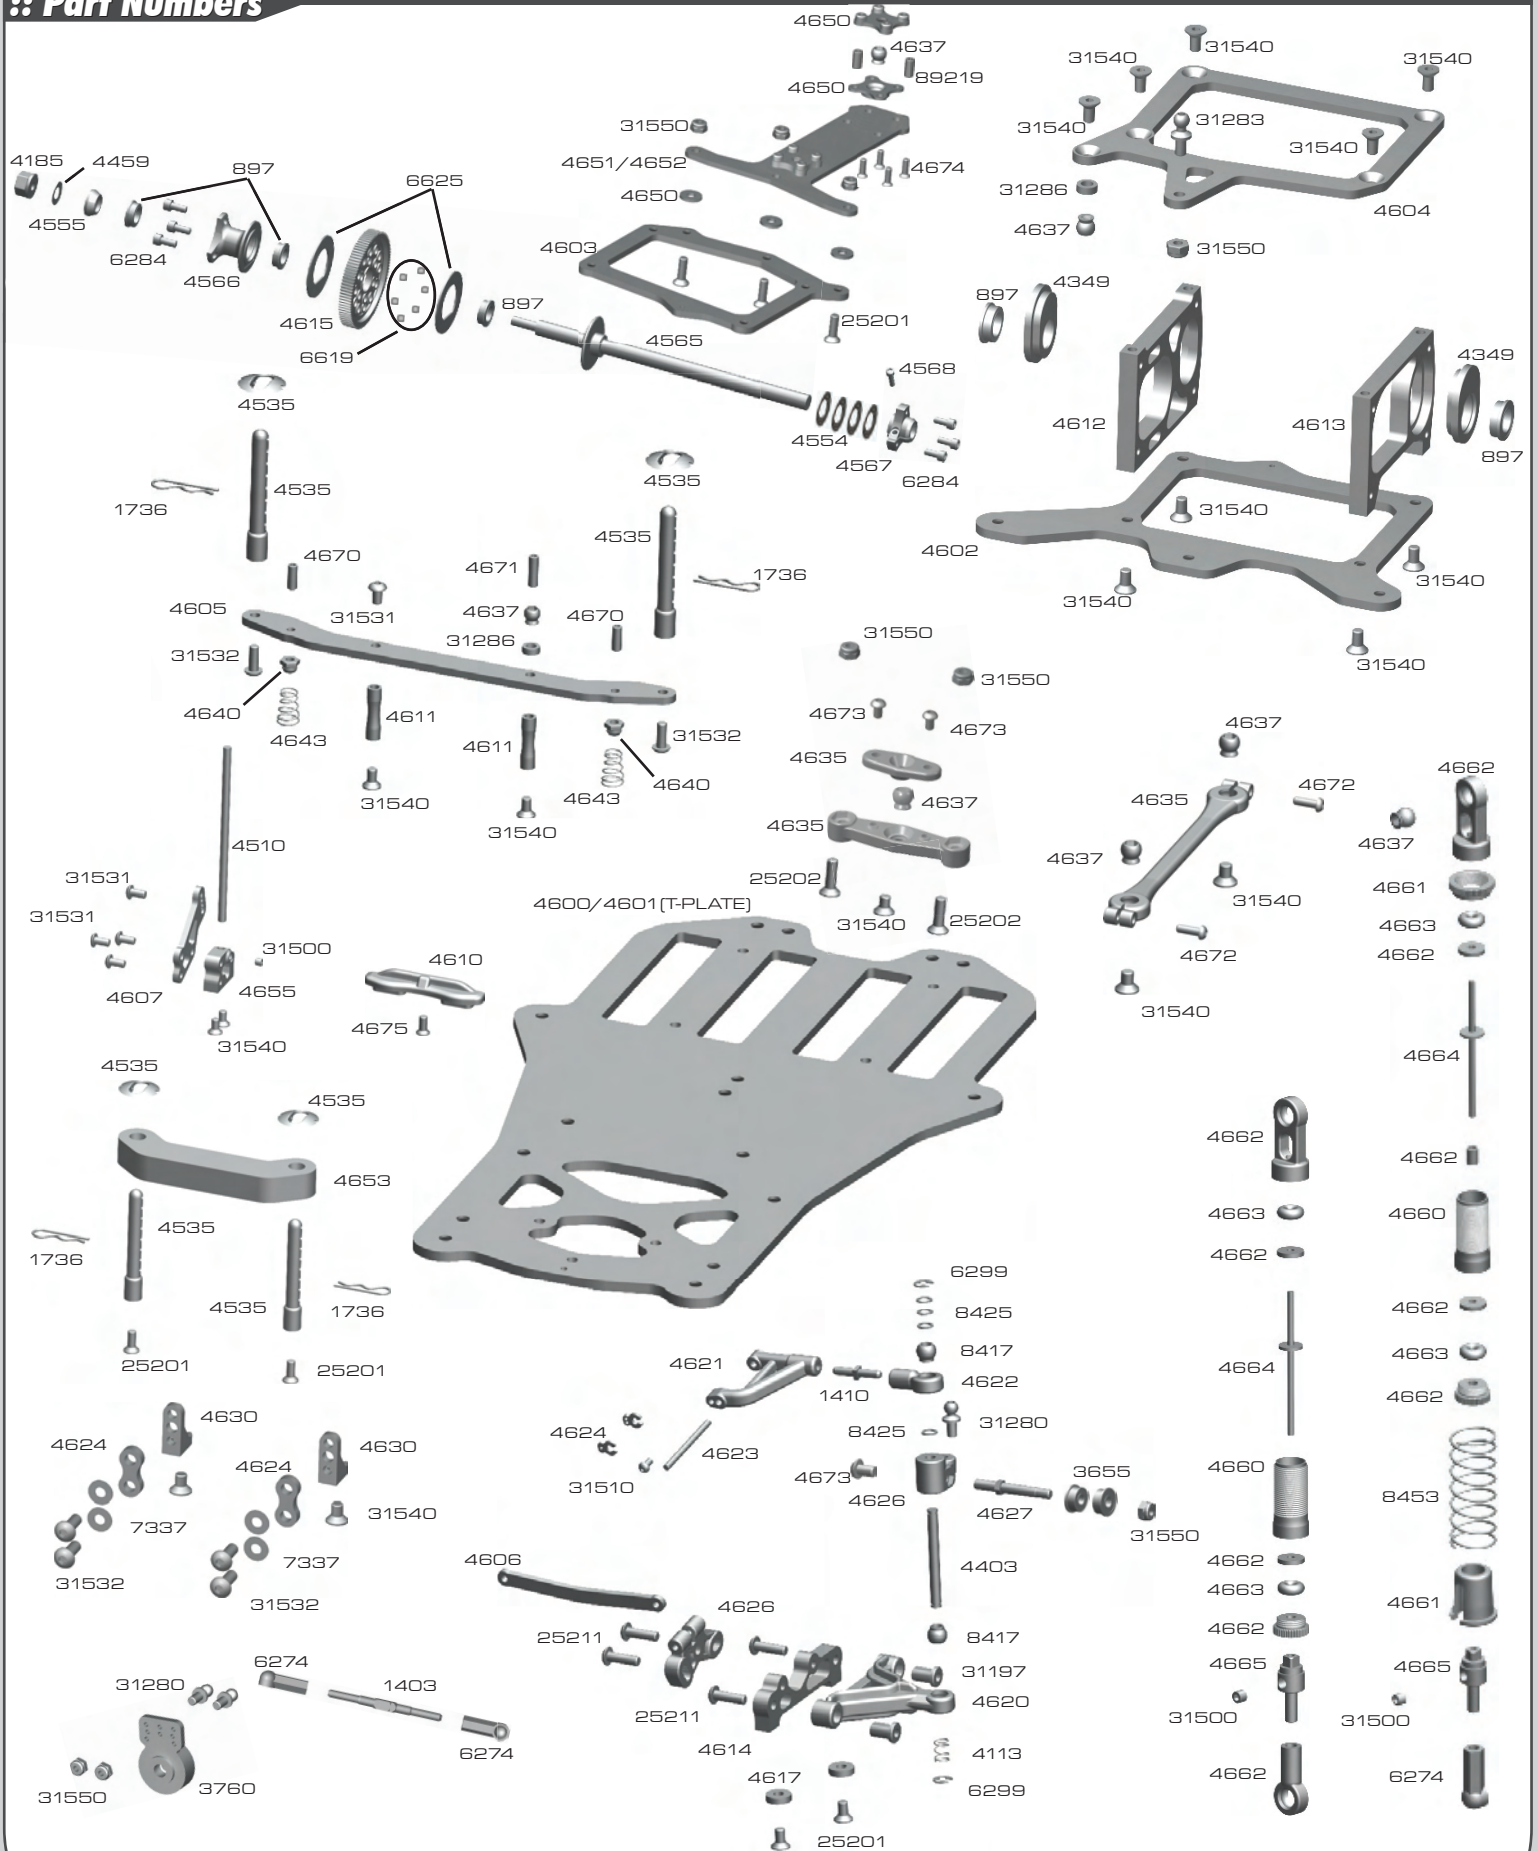

## :: Part Numbers

# Shocks

4637	PIVOT BALL	8
4660	SHOCK BODY	1
4661	SHOCK COLLAR	4
4661	SPRING RETAINER	4
4662	THRU CAP	2
4662	O-RING SPACER	4
4662	SHOCK ROD EYELET	2
4662	SHOCK BOTTOM NUT	2
4662	CENTER SHOCK SPACER	1
4663	MICRO VCS O-RING	8
4664	SHOCK ROD	1
4665	SHOCK END	1
6274	BALL CUP	14
8453	GOLD SPRING	2
31500	SET SCREW 3X2.5MM	6

## Turnbuckles

1403	TURNBUCKLE 1.65"	2	6274	1403
1410	TURNBUCKLE 0.63"	2	1410	
6274	BALL CUP	14	1410	