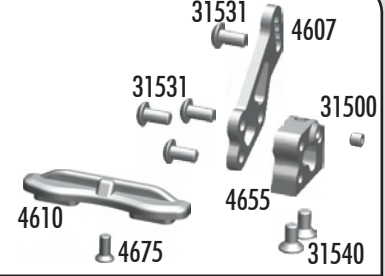

## :: Part Numbers

# Shocks

4637	PIVOT BALL	8
4660	SHOCK BODY	1
4661	SHOCK COLLAR	4
4661	SPRING RETAINER	4
4662	THRU CAP	2
4662	O-RING SPACER	4
4662	SHOCK ROD EYELET	2
4662	SHOCK BOTTOM NUT	2
4662	CENTER SHOCK SPACER	1
4663	MICRO VCS O-RING	8
4664	SHOCK ROD	1
4665	SHOCK END	1
6274	BALL CUP	14
8453	GOLD SPRING	2
31500	SET SCREW 3X2.5MM	6

4610	BATTERY INDEX	2
4651	T-PLATE - 0.063"	1
4652	T-PLATE - 0.075"	1
4655	SHOCK BRACE	1
4675	FHCS 2.5X6MM	6
31500	SET SCREW 3X2.5MM	6
31531	BHCS 3X6MM	6
31540	FHCS 3X5MM	6