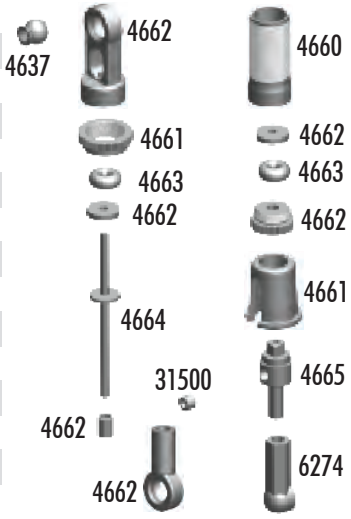

## :: Part Numbers

# Shocks

4637	PIVOT BALL	8
4660	SHOCK BODY	1
4661	SHOCK COLLAR	4
4661	SPRING RETAINER	4
4662	THRU CAP	2
4662	O-RING SPACER	4
4662	SHOCK ROD EYELET	2
4662	SHOCK BOTTOM NUT	2
4662	CENTER SHOCK SPACER	1
4663	MICRO VCS O-RING	8
4664	SHOCK ROD	1
4665	SHOCK END	1
6274	BALL CUP	14
8453	GOLD SPRING	2
31500	SET SCREW 3X2.5MM	6

4610	BATTERY INDEX	2
4651	T-PLATE - 0.063"	1
4652	T-PLATE - 0.075"	1
4655	SHOCK BRACE	1
4675	FHCS 2.5X6MM	6
31500	SET SCREW 3X2.5MM	6
31531	BHCS 3X6MM	6
31540	FHCS 3X5MM	6

## Turnbuckles

1403	TURNBUCKLE 1.65"	2	6274	1403
1410	TURNBUCKLE 0.63"	2	1410	
6274	BALL CUP	14	1410	