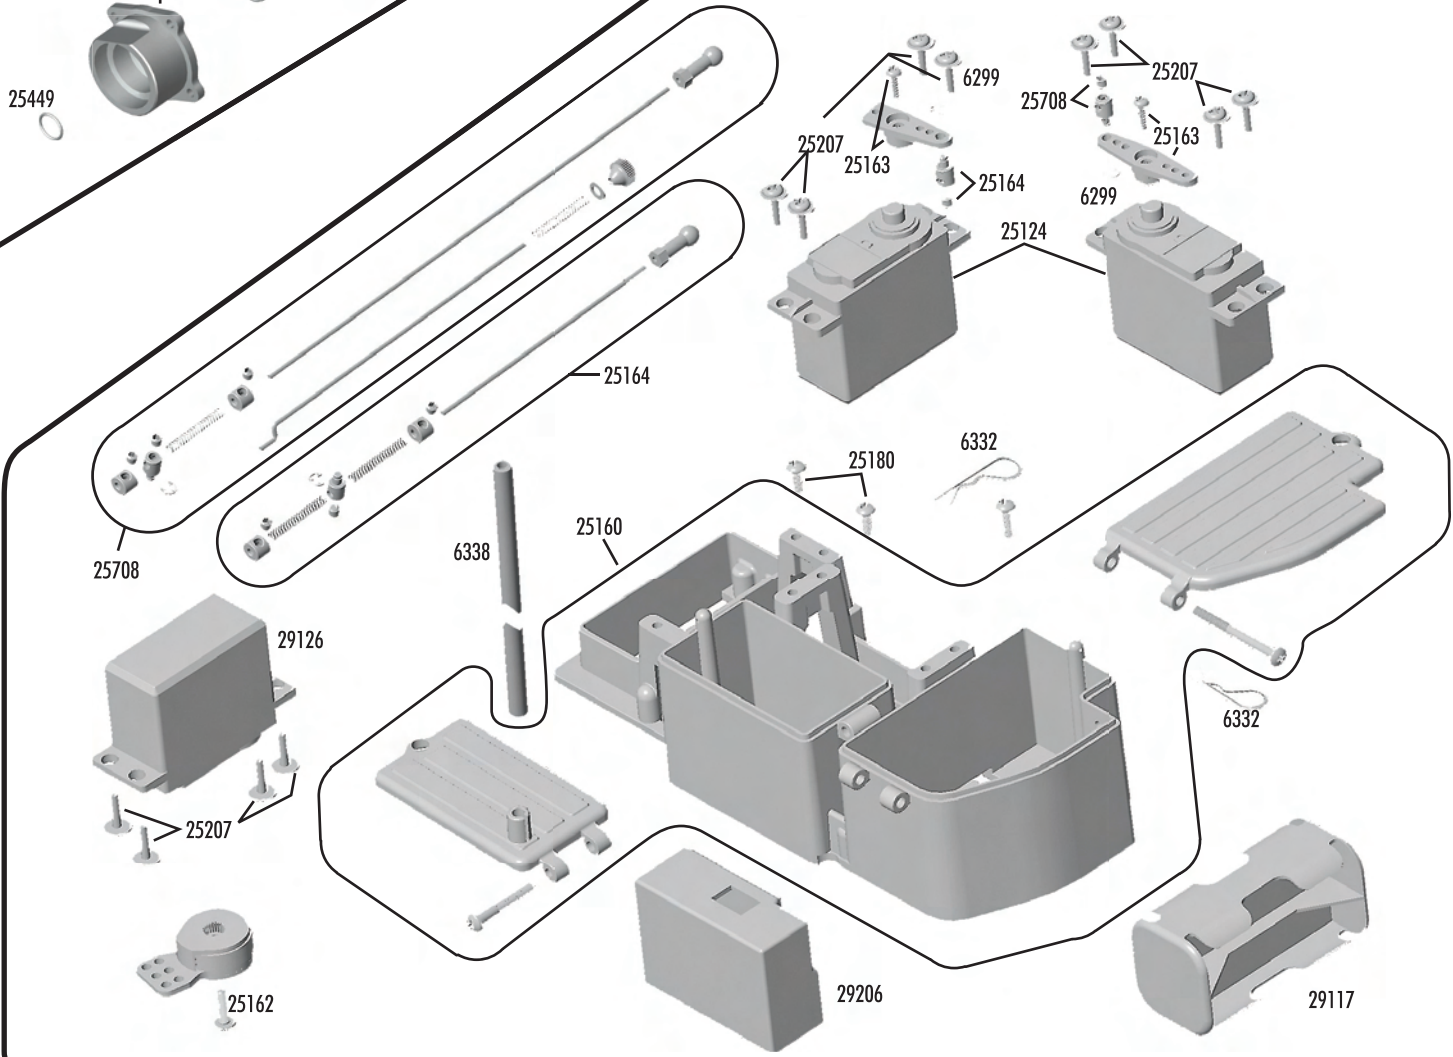

# MGT80

**Pipe**

**Tank, Fuel Tubing & Primer Bulb**

**Backplate**

**Radio Box**

**MGT8.0**

Part #20502