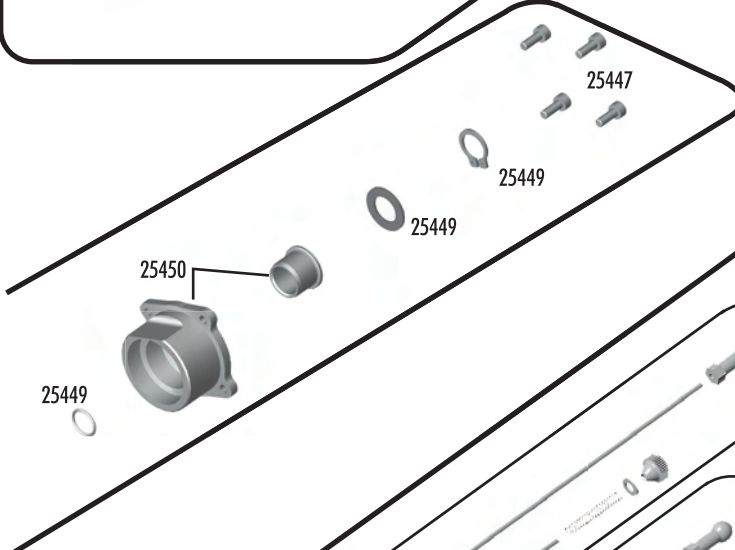

# MGT80

**Pipe**

**Tank, Fuel Tubing & Primer Bulb**

**Backplate**

**Radio Box**

**MGT8.0**

Part #20502